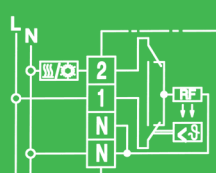

RTR-S 6731

- → 5 ... 30°C
- → Wechsler
- → AC 230V
- → Schalter Heizen/Kühlen
- → Heizen: 10mA ... 5(2)A, AC
- → Kühlen: 10mA ... 5(2)A, AC

→ Maße: 76x76x18,5mm
RTR-S 6731-1 Polarweiß:
Art.Nr.: 131 1705 51 100
RTR-S 6731-6 Aktivweiß:
Art.Nr.: 131 1705 51 600

Technische Fragen

Ihr Ansprechpartner:

Philip Häuslbetz

☎ +49 (0)911 56 93 272

📠 +49 (0)911 56 93 258

✉ philip.haeuslbetz@se.com