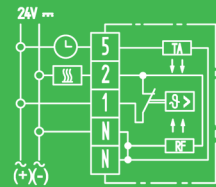

RTR-S 6124-24V

- → 5 ... 30°C
- → Öffner
- → AC 24V
- → Heizen: 10mA ... 5(2)A, AC
- → mit Temperaturabsenkung*
- → Maße: 76x76x18,5mm

RTR-S 6124-24-1 Polarweiß:
Art.Nr.: 131 1102 21 100
RTR-S 6124-24-6 Aktivweiß:
Art.Nr.: 131 1102 21 600