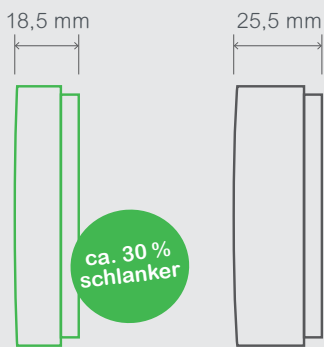

Zuverlässigkeit
Bewährte Bimetall-Technologie

Komfort
Unverlierbare Schraube

Breites Einsatzspektrum
Hohe 5 A Schaltleistung

Einfache Montage
Vierfachbefestigung

Zeitersparnis
Klemmenblock für Leiterquerschnitt bis 2,5 mm²

→ mit Temperaturabsenkung*
→ Maße: 76x76x18,5mm
RTR-S 6121-1 Polarweiß:
Art.Nr.: 131 1101 51 100
RTR-S 6121-6 Aktivweiß:
Art.Nr.: 131 1101 51 600

RTR-S 6721

- 5 ... 30°C
- Wechsler
- AC 230V
- Heizen: 10mA ... 5(2)A, AC
- Kühlen: 10mA ... 5(2)A, AC
- Maße: 76x76x18,5mm