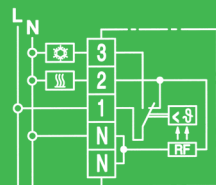

RTR-S 6721

- → 5 ... 30°C
- → Wechsler
- → AC 230V
- → Heizen: 10mA ... 5(2)A, AC
- → Kühlen: 10mA ... 5(2)A, AC
- → Maße: 76x76x18,5mm

RTR-S 6721-1 Polarweiß:
Art.Nr.: 131 1701 51 100
RTR-S 6721-6 Aktivweiß:
Art.Nr.: 131 1701 51 600