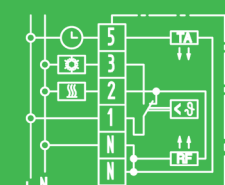

RTR-S 6724

- → 5 ... 30°C
- → Wechsler
- → AC 230V
- → Heizen: 10mA ... 5(2)A, AC
- → Kühlen: 10mA ... 5(2)A, AC
- → mit Temperaturabsenkung*

→ Maße: 76x76x18,5mm
RTR-S 6724-1 Polarweiß:
Art.Nr.: 131 1707 51 100
RTR-S 6724-6 Aktivweiß:
Art.Nr.: 131 1707 51 600