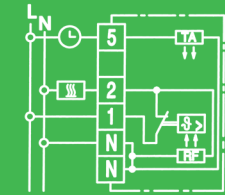

RTR-S 6121-1 Polarweiß:
Art.Nr.: 131 1101 51 100
RTR-S 6121-6 Aktivweiß:
Art.Nr.: 131 1101 51 600

RTR-S 6124

- 5 ... 30°C
- Öffner
- AC 230V
- Heizen: 10mA ... 5(2)A, AC
- mit Temperaturabsenkung*
- Maße: 76x76x18,5mm