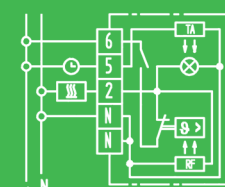

RTR-S 6202

- → 5 ... 30°C
- → Öffner
- → AC 230V
- → Heizen: 10mA ... 5(2)A, AC
- → Schalter Ein/Aus
- → Kontroll-Lampe Heizen

→ mit Temperaturabsenkung*
→ Maße: 76x76x18,5mm
RTR-S 6121-1 Polarweiß:
Art.Nr.: 131 1101 51 100
RTR-S 6121-6 Aktivweiß:
Art.Nr.: 131 1101 51 600