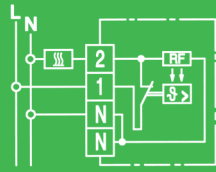

Designfreiheit
Schlank und elegant

Energieeffizienz
Senkt die Energiekosten

Nachhaltigkeit
Kein Stromverbrauch im Stand-by-Modus

Aktionsprodukte

RTR-S 6121

- 5 ... 30°C
- Öffner
- AC 230V
- Heizen: 10mA ... 5(2)A, AC
- Maße: 76x76x18,5mm