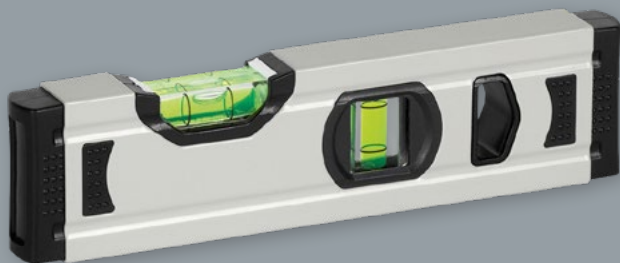

Jetzt RTR Slimline kaufen und doppelt profitieren!

Aktion vom
01.10. –
30.11.2020

10x Slimline

25x Slimline

Beim Kauf von 10 RTR Slimline erhalten Sie eine tolle **Libra Level Alu-Wasserwaage** gratis!

Beim Kauf von 25 RTR Slimline erhalten Sie ein 46-teiliges **Bosch Schraubendreher-Set** und eine tolle **Libra Level Alu-Wasserwaage** gratis!

EBERLE

www.eberle.de/rtr-slimline

Life Is On

Schneider
Electric

So machen Sie mit!

Exklusiv für Sie gibt's vom 01.10.2020 bis zum 30.11.2020 zu jeder Bestellung ab **10 Reglern eine tolle Libra Level Alu-Wasserwaage** und ab einer Bestellung von **25 und mehr Reglern ein 46-teiliges Bosch Schraubendreher-Set + die Alu-Wasserwaage gratis** dazu!

Die RTR Slimline – schlank wie nie, zuverlässig wie immer.

Der neue RTR Slimline setzt bei der Raumtemperaturregelung neue Maßstäbe. Schlank wie nie vereint er Ästhetik und Leistung aufs Beste.

NEU

RTR Slimline vs. RTR 6000

Zuverlässigkeit
Bewährte Bimetall-Technologie

Komfort
Unverlierbare Schraube

Breites Einsatzspektrum
Hohe 5 A Schaltleistung

Einfache Montage
Vierfachbefestigung

Zeitersparnis
Klemmenblock für Leiterquerschnitt bis 2,5 mm²